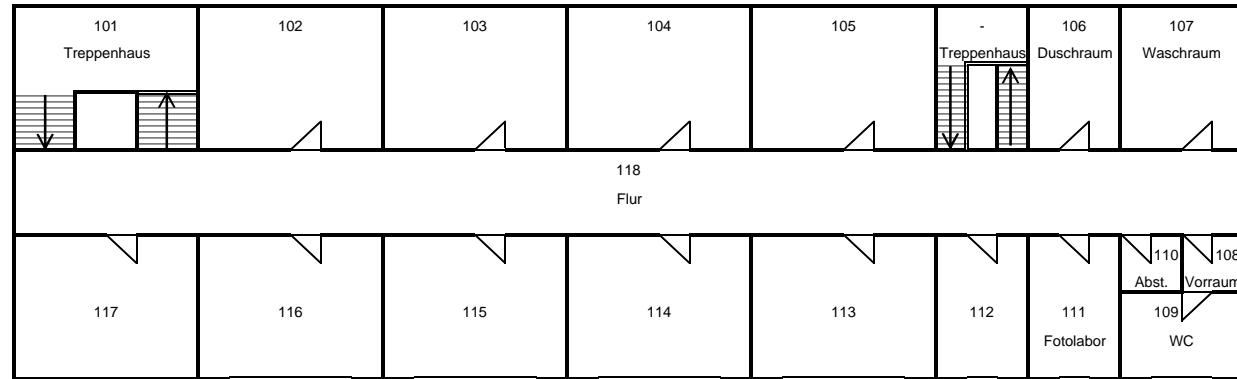

Grundrißplan Gebäude 11

1. Obergeschoß