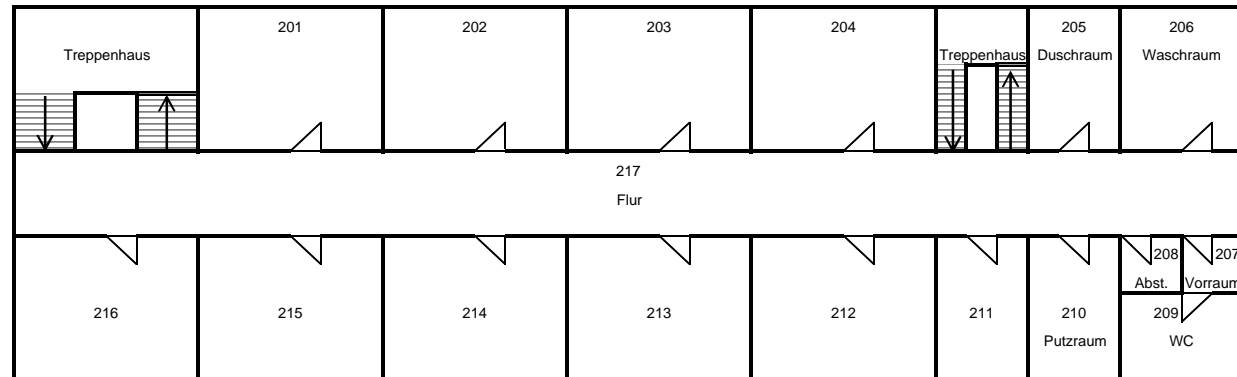

2. Obergeschoß